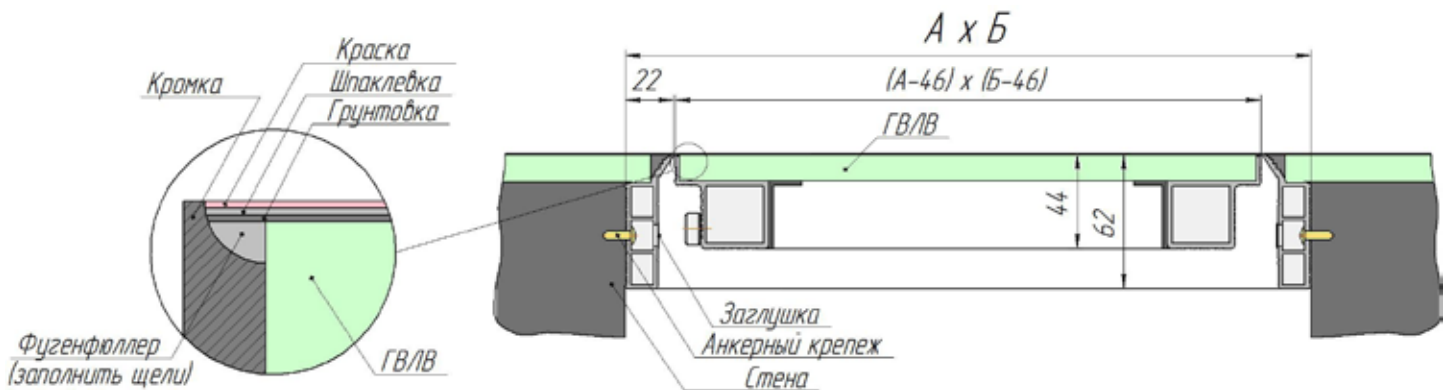

МОНТАЖНАЯ СХЕМА

ТЕХНО ДВЕРИ под плитку, покраску

- МЕСТО УСТАНОВКИ: ХОЛЛ, КОРИДОР, ПОДЪЕЗД
- СКРЫТАЯ КОРОБКА
- РЕГУЛИРУЕМЫЕ ПЕТЛИ
- МИНИМАЛЬНЫЙ ЗАЗОР МЕЖДУ ПОЛОТНОМ И РАМОЙ
- ЗАПОЛНЕНИЕ ПОЛОТНА ДВЕРИ: ВЛАГОСТОЙКИЙ ГИПСОКАРТОН
- МАТЕРИАЛ ОТДЕЛКИ: ПЛИТКА, КРАСКА, ШТУКАТУРКА, ЗЕРАКЛО
- ОТКРЫВАНИЕ: НАЖАТИЕМ ИЛИ ТРЕХГРАННЫМ КЛЮЧОМ
- КАНТЫ МОГУТ БЫТЬ ВИДИМЫМИ ИЛИ СКРЫТЫМИ
- ВОЗМОЖНО ИЗГОТОВЛЕНИЕ В ПРОТИВОПОЖАРНОМ ВАРИАНТЕ EI 60
- ПРОИЗВОДИМ СТАНДАРТНЫЕ И ЗАКАЗНЫЕ РАЗМЕРЫ

ПЛИТКА

ПАНЕЛИ

ДЕКОРАТИВНАЯ ШТУКАТУРКА

ЗЕРКАЛО

МОНТАЖНАЯ СХЕМА ПОД ПOKPACКУ

МОНТАЖНАЯ СХЕМА ПОД ПЛИТКУ

АМО В ПОДВАЛ НА АМОРТИЗАТОРАХ

- МЕСТО УСТАНОВКИ: ЛАЗ В ПОДВАЛ, КОЛОДЕЦ
- ЗАПОЛНЕНИЕ ПОЛОТНА ДВЕРИ: ГИПСОВОЛОКНО
- МАТЕРИАЛ ОТДЕЛКИ: ПЛИТКА, ЛАМИНАТ
- ОТКРЫВАНИЕ НА СКРЫТЫХ ПЕТЛЯХ

ХАРАКТЕРИСТИКИ

Размер люка посадочный (СхС)(первая цифра петлевая)	Размер по дверце (ВхВ)	Размер в свету (АхА)	Габаритный размер DxD	Вес изделия в сборе кг. +/- 2%
АМО 600х600	582х537	562х517	672х672	19
АМО 700х700	682х637	662х617	772х772	23,7
АМО 800х800	782х737	762х717	872х872	28,7
АМО 900х900	882х837	862х817	972х972	39,7
АМО 1000х1000	982х937	962х917	1072х1072	49,5
АМО 800х600	782х537	762х517	872х672	23,8
АМО 900х600	882х537	862х517	972х672	28,7
АМО 1000х600	982х537	962х517	1072х672	30,5
АМО 600х700	582х637	562х617	672х772	21
АМО 900х700	882х637	862х617	972х772	32,2
АМО 1000х800	982х737	962х717	1072х872	42,7
АМО 1200х800	1182х737	1162х717	1272х872	39,3
АМО 1200х600	1182х537	1162х517	1272х672	36,3
АМО 600х1200	582х1137	562х1117	672х1272	41,3

Привязка размеров	
Позиция	Описание
АхА	Проем в свету
ВхВ	Размер дверки
СхС	Посадочный размер
DxD	Габарит

МОНТАЖНАЯ СХЕМА

ПРЕМИУМ НАПОЛЬНЫЙ ВЫНИМАЕМЫЙ

- МЕСТО УСТАНОВКИ: ПРОЕМ В ПОЛУ
- КРЫШКА ПОЛАЯ ЗАПОЛНЯЕМАЯ
- МАТЕРИАЛ ОТДЕЛКИ: ПЛИТКА, ГРАНИТ
- ОТКРЫВАНИЕ СЪЕМНОЙ РУЧКОЙ
- ЛЮБЫЕ РАЗМЕРЫ НА ЗАКАЗ