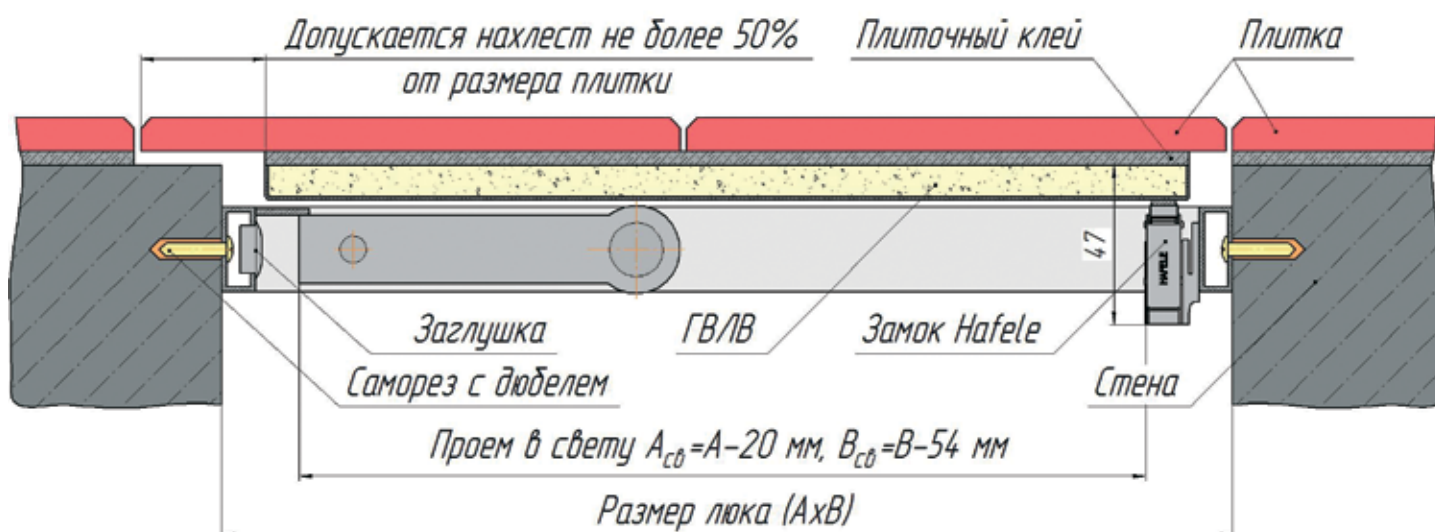

ХАРАКТЕРИСТИКИ

Модель	Габаритный размер люка (Ш*В*Г), мм	Размер дверцы (Ш*В), мм	Нагрузка на дверцу, кг	Вес, кг
Стил 200х300п	200х300х45	175х275	7	2,1
Стил 200х400п	200х400х45	175х375	10	2,8
Стил 200х500п	200х500х45	175х475	13	3,5
Стил 200х600п	200х600х45	175х575	16	4,1
Стил 300х300п	300х300х45	275х275	6	3,1
Стил 300х400л	300х400х45	275х375	8	4,2
Стил 300х500п	300х500х45	275х475	12	5,2
Стил 300х600п	300*600х45	275х575	15	6,1
Стил 400х300п	400х300х45	375х275	4	4,2
Стил 400х400п	400х400х45	375х375	8	5,6
Стил 400х500п	400х500х45	375х475	11	7,1
Стил 400х600п	400х600х45	375х575	14	8,5
Стил 400х700п	400х700х45	345х645	17	9,8
Стил 500х300п	500х300х45	475х275	12	5,4
Стил 500х400п	500х400х45	475х375	14	7,1
Стил 500х500п	500х500х45	475х475	17	8,8
Стил 500х600п	500х600х45	475х575	18	10,1
Стил 500х700п	500х700х45	445х645	22	12,1
Стил 500х800п	500х800х45	445х745	24	14,1
Стил 600х400п	600х400х45	575х375	12	8,5
Стил 600х500п	600х500х45	575х475	14	10,1
Стил 600х600п	600х600х45	575х575	16	12,6
Стил 600х800п	600х800х45	545х745	22	16,8
Стил 600х900п	600х900х45	545х845	24	18,9
Стил 600х1000п	600х1000х45	545х945	29	20,2
Стил 600х1200п	600х1200х45	545х1145	39	25,2

МОНТАЖНАЯ СХЕМА