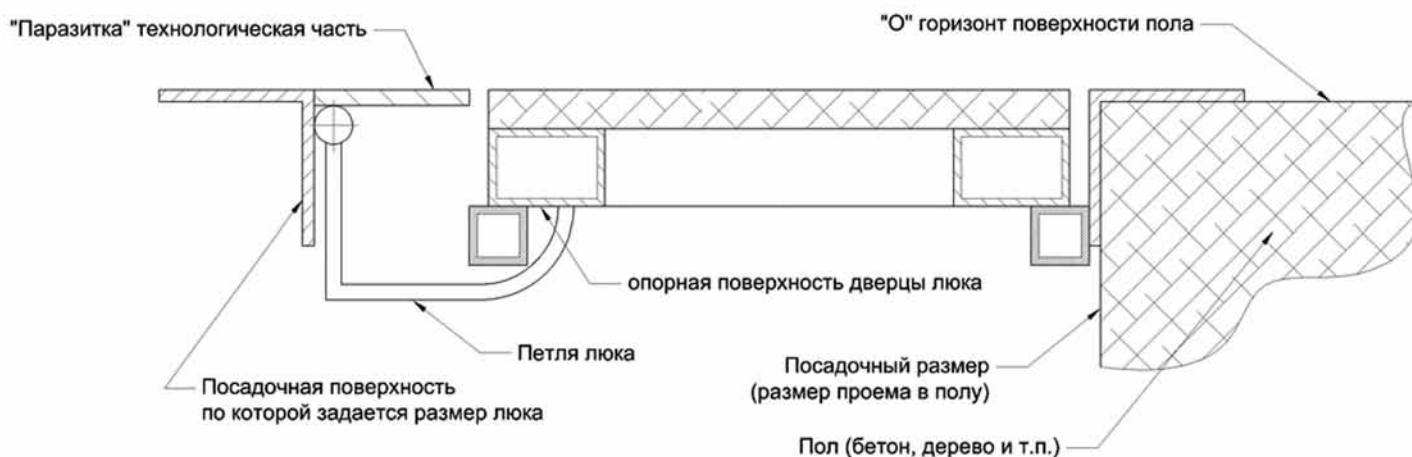

ПЛИТКА

ПАНЕЛИ

ДЕКОРАТИВНАЯ ШТУКАТУРКА

ЗЕРКАЛО

МОНТАЖНАЯ СХЕМА ПОД ПOKPACКУ

МОНТАЖНАЯ СХЕМА ПОД ПЛИТКУ

АМО В ПОДВАЛ НА АМОРТИЗАТОРАХ

- МЕСТО УСТАНОВКИ: ЛАЗ В ПОДВАЛ, КОЛОДЕЦ
- ЗАПОЛНЕНИЕ ПОЛОТНА ДВЕРИ: ГИПСОВОЛОКНО
- МАТЕРИАЛ ОТДЕЛКИ: ПЛИТКА, ЛАМИНАТ
- ОТКРЫВАНИЕ НА СКРЫТЫХ ПЕТЛЯХ

ХАРАКТЕРИСТИКИ

Размер люка посадочный (СхС)(первая цифра петлевая)	Размер по дверце (ВхВ)	Размер в свету (АхА)	Габаритный размер DxD	Вес изделия в сборе кг. +/- 2%
АМО 600х600	582х537	562х517	672х672	19
АМО 700х700	682х637	662х617	772х772	23,7
АМО 800х800	782х737	762х717	872х872	28,7
АМО 900х900	882х837	862х817	972х972	39,7
АМО 1000х1000	982х937	962х917	1072х1072	49,5
АМО 800х600	782х537	762х517	872х672	23,8
АМО 900х600	882х537	862х517	972х672	28,7
АМО 1000х600	982х537	962х517	1072х672	30,5
АМО 600х700	582х637	562х617	672х772	21
АМО 900х700	882х637	862х617	972х772	32,2
АМО 1000х800	982х737	962х717	1072х872	42,7
АМО 1200х800	1182х737	1162х717	1272х872	39,3
АМО 1200х600	1182х537	1162х517	1272х672	36,3
АМО 600х1200	582х1137	562х1117	672х1272	41,3

Привязка размеров	
Позиция	Описание
АхА	Проем в свету
ВхВ	Размер дверки
СхС	Посадочный размер
DxD	Габарит

МОНТАЖНАЯ СХЕМА

ПРЕМИУМ НАПОЛЬНЫЙ ВЫНИМАЕМЫЙ

- МЕСТО УСТАНОВКИ: ПРОЕМ В ПОЛУ
- КРЫШКА ПОЛАЯ ЗАПОЛНЯЕМАЯ
- МАТЕРИАЛ ОТДЕЛКИ: ПЛИТКА, ГРАНИТ
- ОТКРЫВАНИЕ СЪЕМНОЙ РУЧКОЙ
- ЛЮБЫЕ РАЗМЕРЫ НА ЗАКАЗ