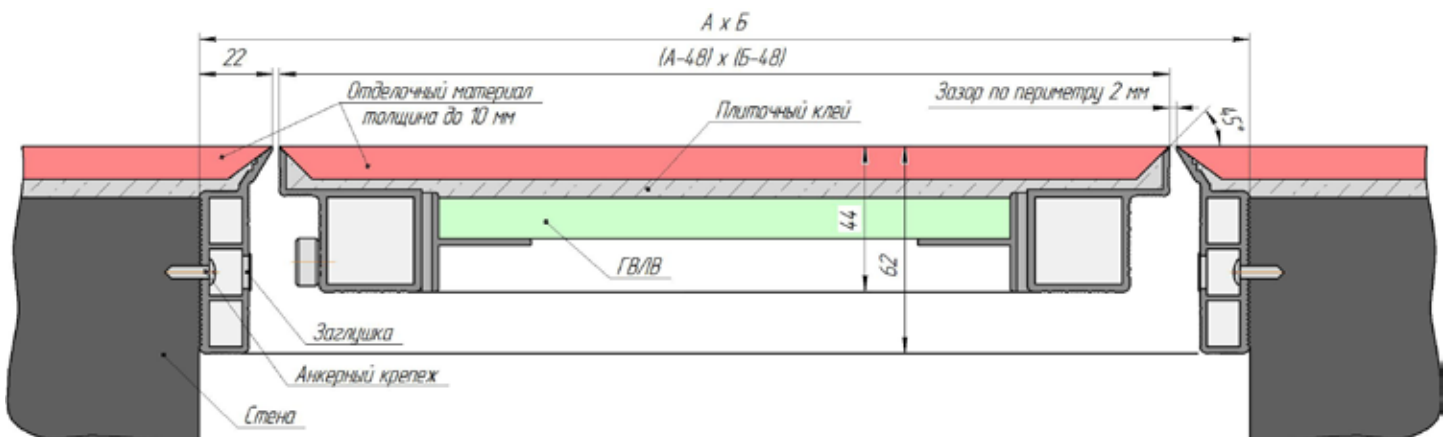

МОНТАЖНАЯ СХЕМА

ТЕХНО ДВЕРИ под плитку, покраску

- МЕСТО УСТАНОВКИ: ХОЛЛ, КОРИДОР, ПОДЪЕЗД
- СКРЫТАЯ КОРОБКА
- РЕГУЛИРУЕМЫЕ ПЕТЛИ
- МИНИМАЛЬНЫЙ ЗАЗОР МЕЖДУ ПОЛОТНОМ И РАМОЙ
- ЗАПОЛНЕНИЕ ПОЛОТНА ДВЕРИ: ВЛАГОСТОЙКИЙ ГИПСОКАРТОН
- МАТЕРИАЛ ОТДЕЛКИ: ПЛИТКА, КРАСКА, ШТУКАТУРКА, ЗЕРАКЛО
- ОТКРЫВАНИЕ: НАЖАТИЕМ ИЛИ ТРЕХГРАННЫМ КЛЮЧОМ
- КАНТЫ МОГУТ БЫТЬ ВИДИМЫМИ ИЛИ СКРЫТЫМИ
- ВОЗМОЖНО ИЗГОТОВЛЕНИЕ В ПРОТИВОПОЖАРНОМ ВАРИАНТЕ EI 60
- ПРОИЗВОДИМ СТАНДАРТНЫЕ И ЗАКАЗНЫЕ РАЗМЕРЫ

ПЛИТКА

ПАНЕЛИ

ДЕКОРАТИВНАЯ ШТУКАТУРКА

ЗЕРКАЛО

МОНТАЖНАЯ СХЕМА ПОД ПOKPACКУ

МОНТАЖНАЯ СХЕМА ПОД ПЛИТКУ

АМО В ПОДВАЛ НА АМОРТИЗАТОРАХ

- МЕСТО УСТАНОВКИ: ЛАЗ В ПОДВАЛ, КОЛОДЕЦ
- ЗАПОЛНЕНИЕ ПОЛОТНА ДВЕРИ: ГИПСОВОЛОКНО
- МАТЕРИАЛ ОТДЕЛКИ: ПЛИТКА, ЛАМИНАТ
- ОТКРЫВАНИЕ НА СКРЫТЫХ ПЕТЛЯХ

ХАРАКТЕРИСТИКИ

Размер люка посадочный (СхС)(первая цифра петлевая)	Размер по дверце (ВхВ)	Размер в свету (АхА)	Габаритный размер DxD	Вес изделия в сборе кг. +/- 2%
АМО 600х600	582х537	562х517	672х672	19
АМО 700х700	682х637	662х617	772х772	23,7
АМО 800х800	782х737	762х717	872х872	28,7
АМО 900х900	882х837	862х817	972х972	39,7
АМО 1000х1000	982х937	962х917	1072х1072	49,5
АМО 800х600	782х537	762х517	872х672	23,8
АМО 900х600	882х537	862х517	972х672	28,7
АМО 1000х600	982х537	962х517	1072х672	30,5
АМО 600х700	582х637	562х617	672х772	21
АМО 900х700	882х637	862х617	972х772	32,2
АМО 1000х800	982х737	962х717	1072х872	42,7
АМО 1200х800	1182х737	1162х717	1272х872	39,3
АМО 1200х600	1182х537	1162х517	1272х672	36,3
АМО 600х1200	582х1137	562х1117	672х1272	41,3

Привязка размеров	
Позиция	Описание
АхА	Проем в свету
ВхВ	Размер дверки
СхС	Посадочный размер
DxD	Габарит

МОНТАЖНАЯ СХЕМА

ПРЕМИУМ НАПОЛЬНЫЙ ВЫНИМАЕМЫЙ

- МЕСТО УСТАНОВКИ: ПРОЕМ В ПОЛУ
- КРЫШКА ПОЛАЯ ЗАПОЛНЯЕМАЯ
- МАТЕРИАЛ ОТДЕЛКИ: ПЛИТКА, ГРАНИТ
- ОТКРЫВАНИЕ СЪЕМНОЙ РУЧКОЙ
- ЛЮБЫЕ РАЗМЕРЫ НА ЗАКАЗ