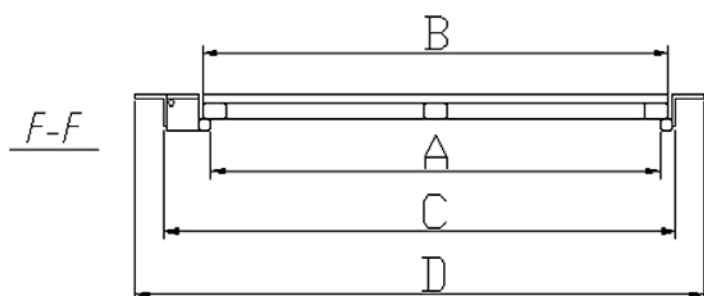

ПЛИТКА

ПАНЕЛИ

ДЕКОРАТИВНАЯ ШТУКАТУРКА

ЗЕРКАЛО

МОНТАЖНАЯ СХЕМА ПОД ПOKPACКУ

МОНТАЖНАЯ СХЕМА ПОД ПЛИТКУ

АМО В ПОДВАЛ НА АМОРТИЗАТОРАХ

- МЕСТО УСТАНОВКИ: ЛАЗ В ПОДВАЛ, КОЛОДЕЦ
- ЗАПОЛНЕНИЕ ПОЛОТНА ДВЕРИ: ГИПСОВОЛОКНО
- МАТЕРИАЛ ОТДЕЛКИ: ПЛИТКА, ЛАМИНАТ
- ОТКРЫВАНИЕ НА СКРЫТЫХ ПЕТЛЯХ

ХАРАКТЕРИСТИКИ

Размер люка посадочный (СхС)(первая цифра петлевая)	Размер по дверце (ВхВ)	Размер в свету (АхА)	Габаритный размер DxD	Вес изделия в сборе кг. +/- 2%
АМО 600х600	582х537	562х517	672х672	19
АМО 700х700	682х637	662х617	772х772	23,7
АМО 800х800	782х737	762х717	872х872	28,7
АМО 900х900	882х837	862х817	972х972	39,7
АМО 1000х1000	982х937	962х917	1072х1072	49,5
АМО 800х600	782х537	762х517	872х672	23,8
АМО 900х600	882х537	862х517	972х672	28,7
АМО 1000х600	982х537	962х517	1072х672	30,5
АМО 600х700	582х637	562х617	672х772	21
АМО 900х700	882х637	862х617	972х772	32,2
АМО 1000х800	982х737	962х717	1072х872	42,7
АМО 1200х800	1182х737	1162х717	1272х872	39,3
АМО 1200х600	1182х537	1162х517	1272х672	36,3
АМО 600х1200	582х1137	562х1117	672х1272	41,3

Привязка размеров	
Позиция	Описание
АхА	Проем в свету
ВхВ	Размер дверки
СхС	Посадочный размер
DxD	Габарит

МОНТАЖНАЯ СХЕМА

ПРЕМИУМ НАПОЛЬНЫЙ ВЫНИМАЕМЫЙ

- МЕСТО УСТАНОВКИ: ПРОЕМ В ПОЛУ
- КРЫШКА ПОЛАЯ ЗАПОЛНЯЕМАЯ
- МАТЕРИАЛ ОТДЕЛКИ: ПЛИТКА, ГРАНИТ
- ОТКРЫВАНИЕ СЪЕМНОЙ РУЧКОЙ
- ЛЮБЫЕ РАЗМЕРЫ НА ЗАКАЗ