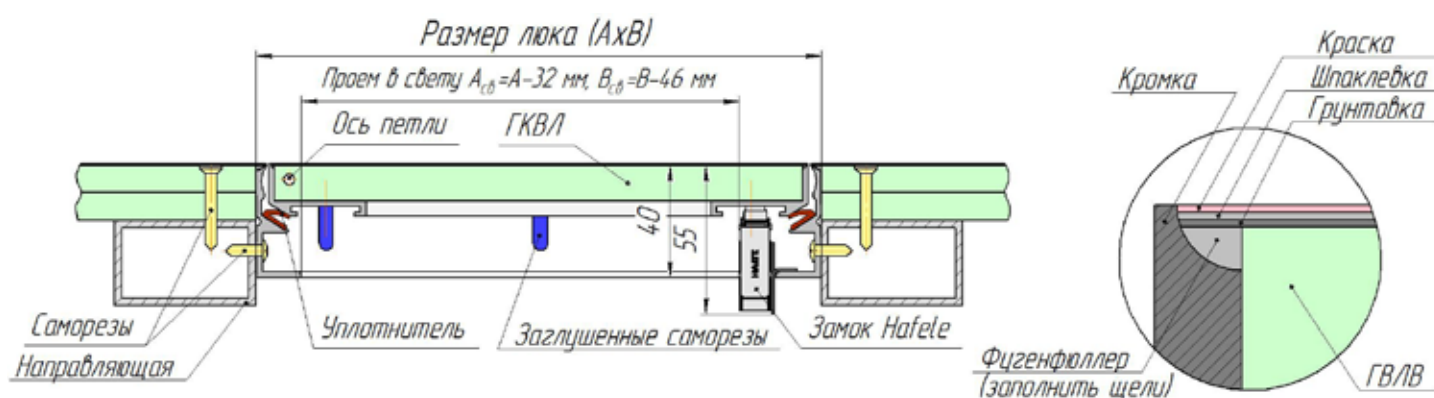

МОНТАЖНАЯ СХЕМА