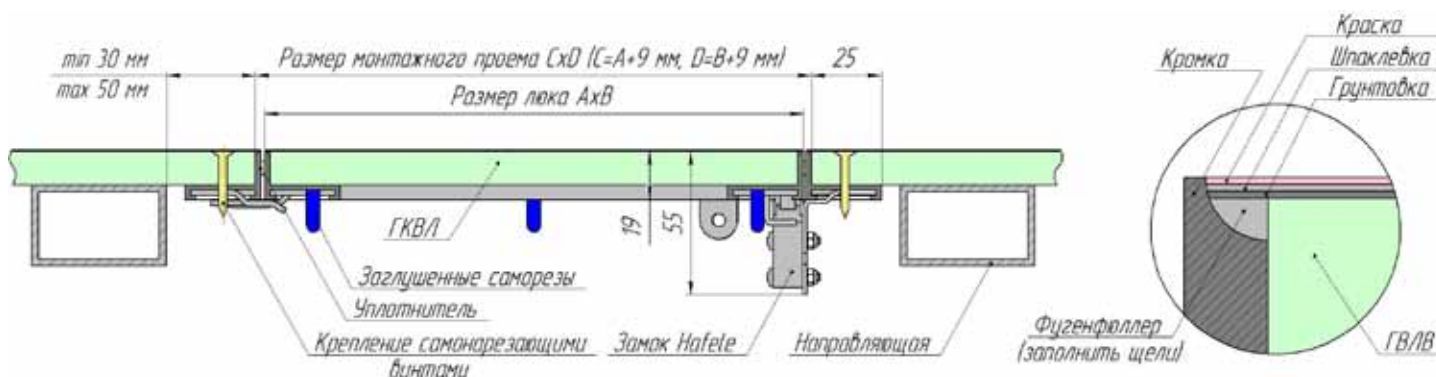

МОНТАЖНАЯ СХЕМА