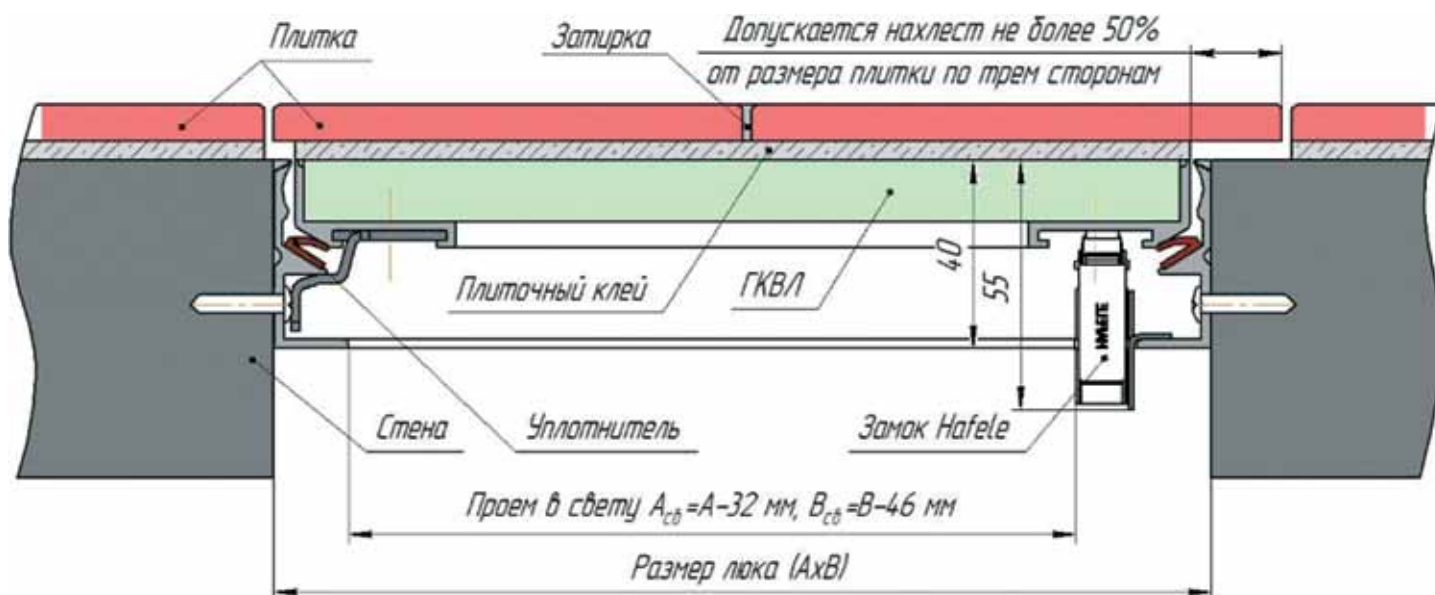

МОНТАЖНАЯ СХЕМА

ГИППОКРАТ-П ПОД ПЛИТКУ СЪЕМНЫЙ

- ОТКРЫВАНИЕ НАЖАТИЕМ
- МАТЕРИАЛ ОБЛИЦОВКИ: ПЛИТКА, МОЗАИКА
- СЪЕМНАЯ ДВЕРЦА

ХАРАКТЕРИСТИКИ

Модель	Габаритный размер люка (Ш*В*Г), мм	Световой проем (Ш*В), мм	Нагрузка на дверцу, кг	Вес, кг
Гиппократ-П 200x200п	200x200x40	170x170	10	1,9
Гиппократ-П 200x300п	200x300x40	170x270	11	2,3
Гиппократ-П 200x400п	200x400x40	170x370	12	2,9
Гиппократ-П 250x400п	250x400x40	220x370	12	3,1
Гиппократ-П 300x300п	300x300x40	270x270	12	2,9
Гиппократ-П 300x400п	300x400x40	270x370	13	3,3
Гиппократ-П 300x500п	300x500x40	270x470	14	3,9
Гиппократ-П 300x600п	300x600x40	270x570	15	4,4
Гиппократ-П 400*200п	400x200x40	370x170	12	2,9
Гиппократ-П 400x300п	400x300x40	370x270	13	3,3
Гиппократ-П 400x400п	400x400x40	370x370	14	3,9
Гиппократ-П 400x500п	400x500x40	370x470	15	4,4
Гиппократ-П 400x600п	400x600x40	370x570	16	5,2
Гиппократ-П 500x400п	500x400x40	470x370	15	4,4
Гиппократ-П 500x500п	500x500x40	470x470	15	4,8
Гиппократ-П 500x600п	500x600x40	470x570	16	4,3
Гиппократ-П 600x300п	600x300x40	570x270	15	4,4
Гиппократ-П 600x400п	600x400x40	570x370	16	5,2
Гиппократ-П 600x500п	600x500x40	570x470	16	4,3
Гиппократ-П 600x600п	600x600x40	570x570	16	5,7

МОНТАЖНАЯ СХЕМА

УЛЬТРА УГОЛОК ПОД ПОКРАСКУ

- МЕСТО УСТАНОВКИ: ПОТОЛОК, СТЕНА
- ВСТРАИВАЕТСЯ В ОДНОСЛОЙНЫЙ ГКЛ 12,5 ММ
- МАТЕРИАЛ ОТДЕЛКИ: КРАСКА, ОБОИ, ШТУКАТУРКА
- ОТКРЫВАНИЕ НАЖАТИЕМ
- СЪЕМНАЯ ПАНЕЛЬ

ХАРАКТЕРИСТИКИ

Модель	посадочный размер (Ш*В*Г), мм	Размер дверцы	Габаритный размер
Ультра 200x200	200x200x19/55*	196x196	250x250
Ультра 300пх200	300x200x19/55	296x196	350x250
Ультра 300x300	300x300x19/55	296x296	350x350
Ультра 400пх300	400x300x19/55	396*296	450x350
Ультра 400x400	400x400x19/55	396x396	450x450
Ультра 500пх400	500x400x19/55	496x396	550x450
Ультра 500x500	500x500x19/55	496x496	550x550
Ультра 600пх400	600x400x19/55	596x396	650x450
Ультра 600x600	600x600x19/55	596x596	650x650
Ультра 1200пх600	1200x600x19/55	1196x596	1250x650