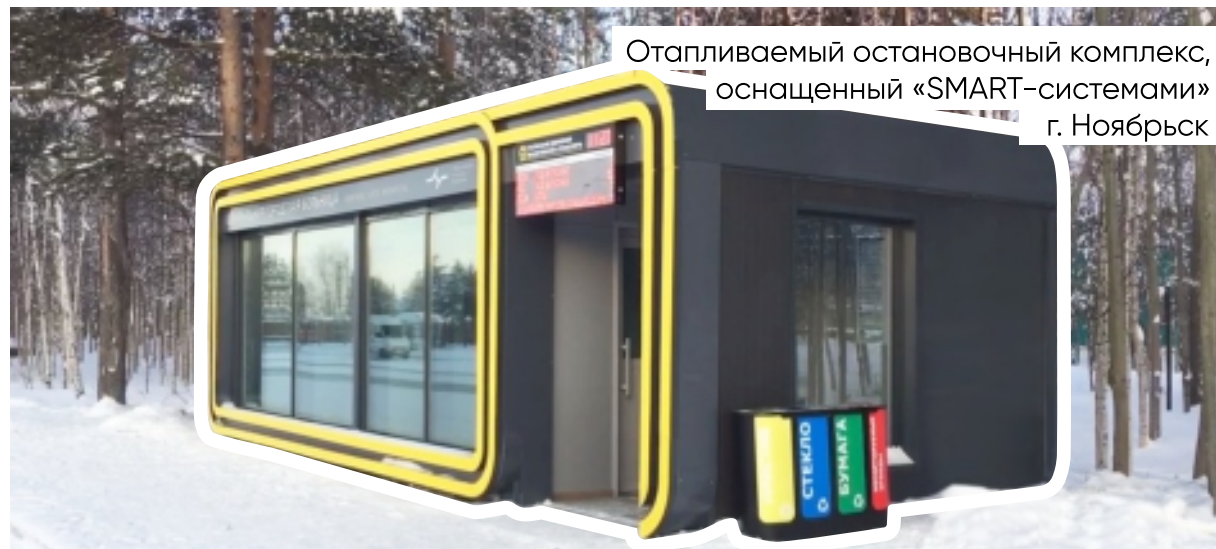

Отапливаемый остановочный комплекс, оснащенный «SMART-системами» г. Ноябрьск

Занимаемся строительством остановок для общественного транспорта: от стандартных автопавильонов до уникальных отапливаемых остановочных комплексов, оснащенных SMART-системами.